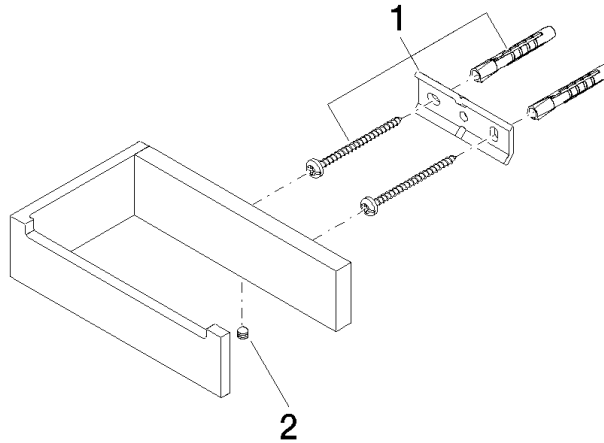

83 500 780

- Breite 140 mm
- Höhe 35 mm
- Ausladung 85 mm

Passt zu: MEM, CYO

	Champagne (22kt Gold)	83 500 780-47
	Chrom	83 500 780-00
	Platin gebürstet	83 500 780-06
	Platin	83 500 780-08
	Dark Chrome	83 500 780-19
	Messing gebürstet (23kt Gold)	83 500 780-28
	Champagne gebürstet (22kt Gold)	83 500 780-46
	Dark Platin gebürstet	83 500 780-99

83 500 780

mm [inches]

83 500 780

Ersatzteile für die
anderen
Oberflächenvarianten
finden Sie hier:
Chrom

Ersatzteilstückliste

Nr.	Artikelnummer	Benennung	Verbaumenge	Lieferzeit
1	05 17 20 718 00 90	Befestigungssatz	1	2
2	90 31 11 112 00 90	Stift	1	2