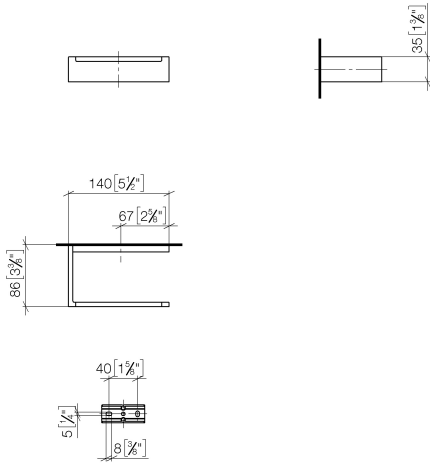

83 500 780

- Breite 140 mm
- Höhe 35 mm
- Ausladung 85 mm

Passt zu: MEM, CYO

	Champagne (22kt Gold)	83 500 780-47
	Chrom	83 500 780-00
	Platin gebürstet	83 500 780-06
	Platin	83 500 780-08
	Dark Chrome	83 500 780-19
	Messing gebürstet (23kt Gold)	83 500 780-28
	Champagne gebürstet (22kt Gold)	83 500 780-46
	Dark Platin gebürstet	83 500 780-99

83 500 780

mm [inches]

83 500 780

Ersatzteile für die
anderen
Oberflächenvarianten
finden Sie hier:
Chrom

Ersatzteilstückliste

Nr.	Artikelnummer	Benennung	Verbaumenge	Lieferzeit
1	05 17 20 718 00 90	Befestigungssatz	1	2
2	90 31 11 112 00 90	Stift	1	2